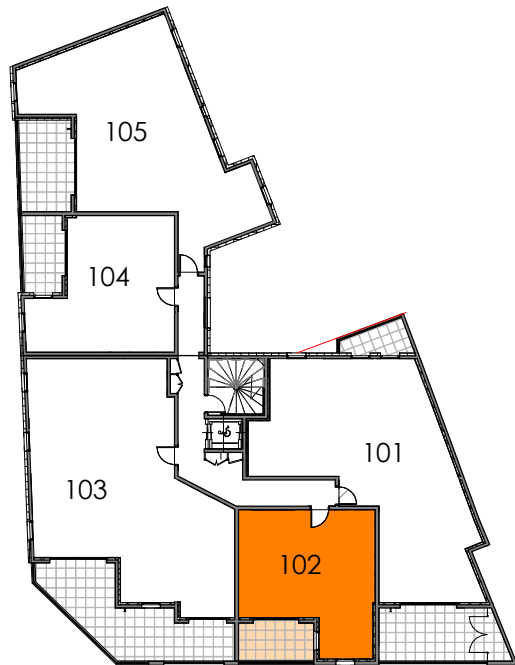

R+1

P2

Appartement 102

Hall	5.3 m <sup>2</sup>
Séjour - Cuisine	20.4 m <sup>2</sup>
Ch1	12.8 m <sup>2</sup>
Sdb	4.8 m <sup>2</sup>
WC	1.4 m <sup>2</sup>
<b>Total Habitable</b>	<b>44.7 m<sup>2</sup></b>
Terrasse	8.0 m <sup>2</sup>
	<b>8.0 m<sup>2</sup></b>
<b>Total général</b>	<b>52.7 m<sup>2</sup></b>

12-03-2020

Echelle graphique  
1/50