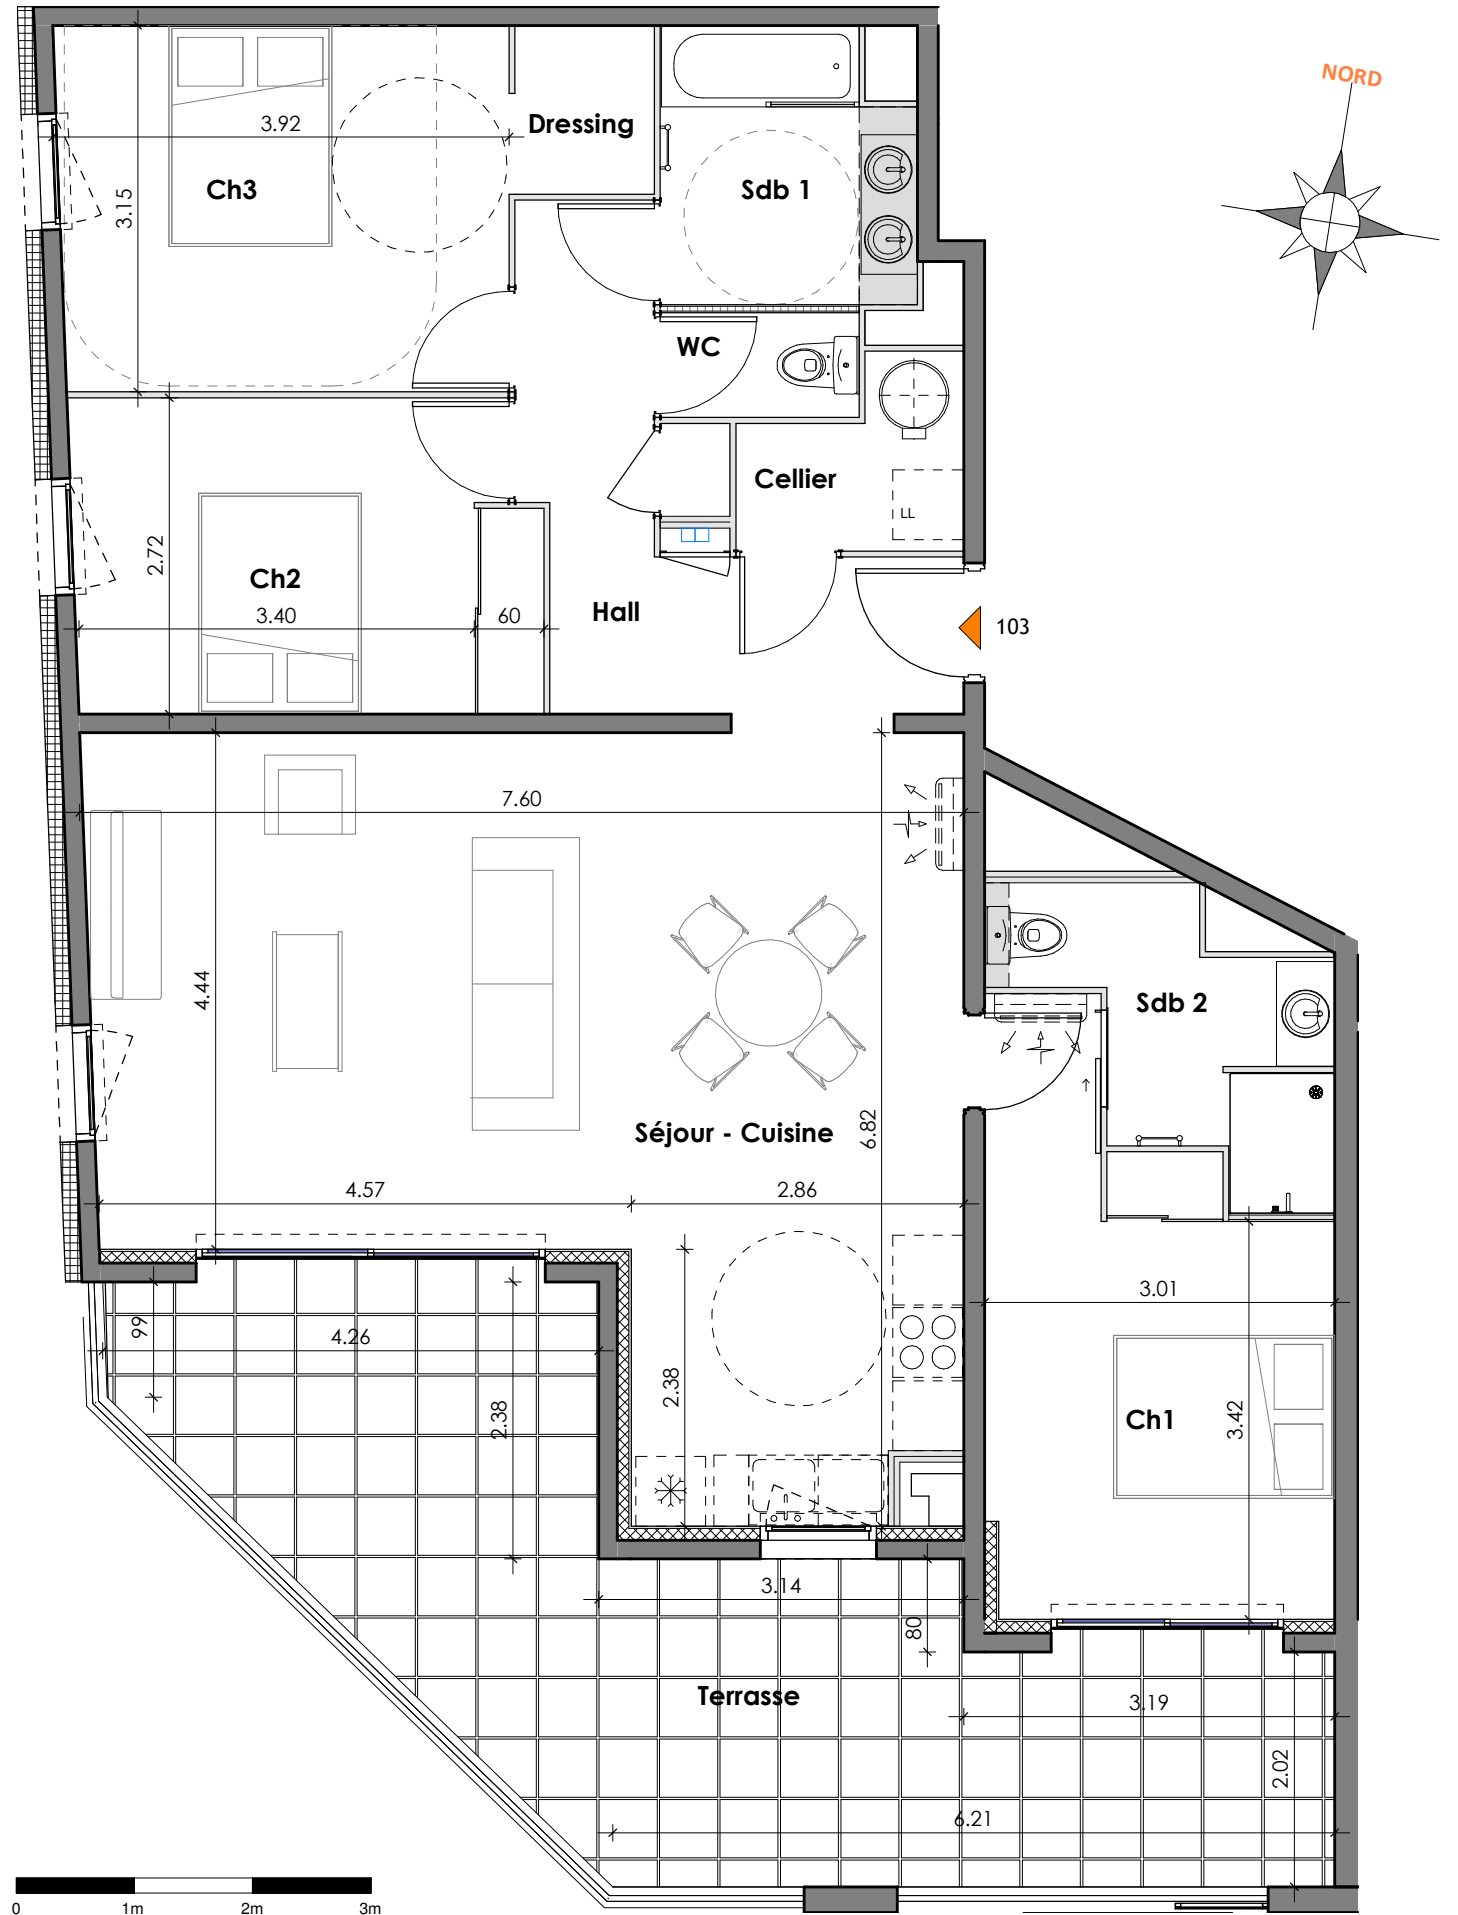

R+1	P4	Appartement 103
------------	-----------	------------------------

Hall	9.1 m ²
Cellier	2.7 m ²
Séjour - Cuisine	39.8 m ²
Dressing	1.8 m ²
Ch1	12.7 m ²
Ch2	10.7 m ²
Ch3	12.2 m ²
Sdb 1	5.0 m ²
Sdb 2	5.1 m ²
WC	1.5 m ²
Total Habitable	100.6 m²
Terrasse	28.1 m ²
Total général	128.7 m²

12-03-2020

Echelle graphique
1/65