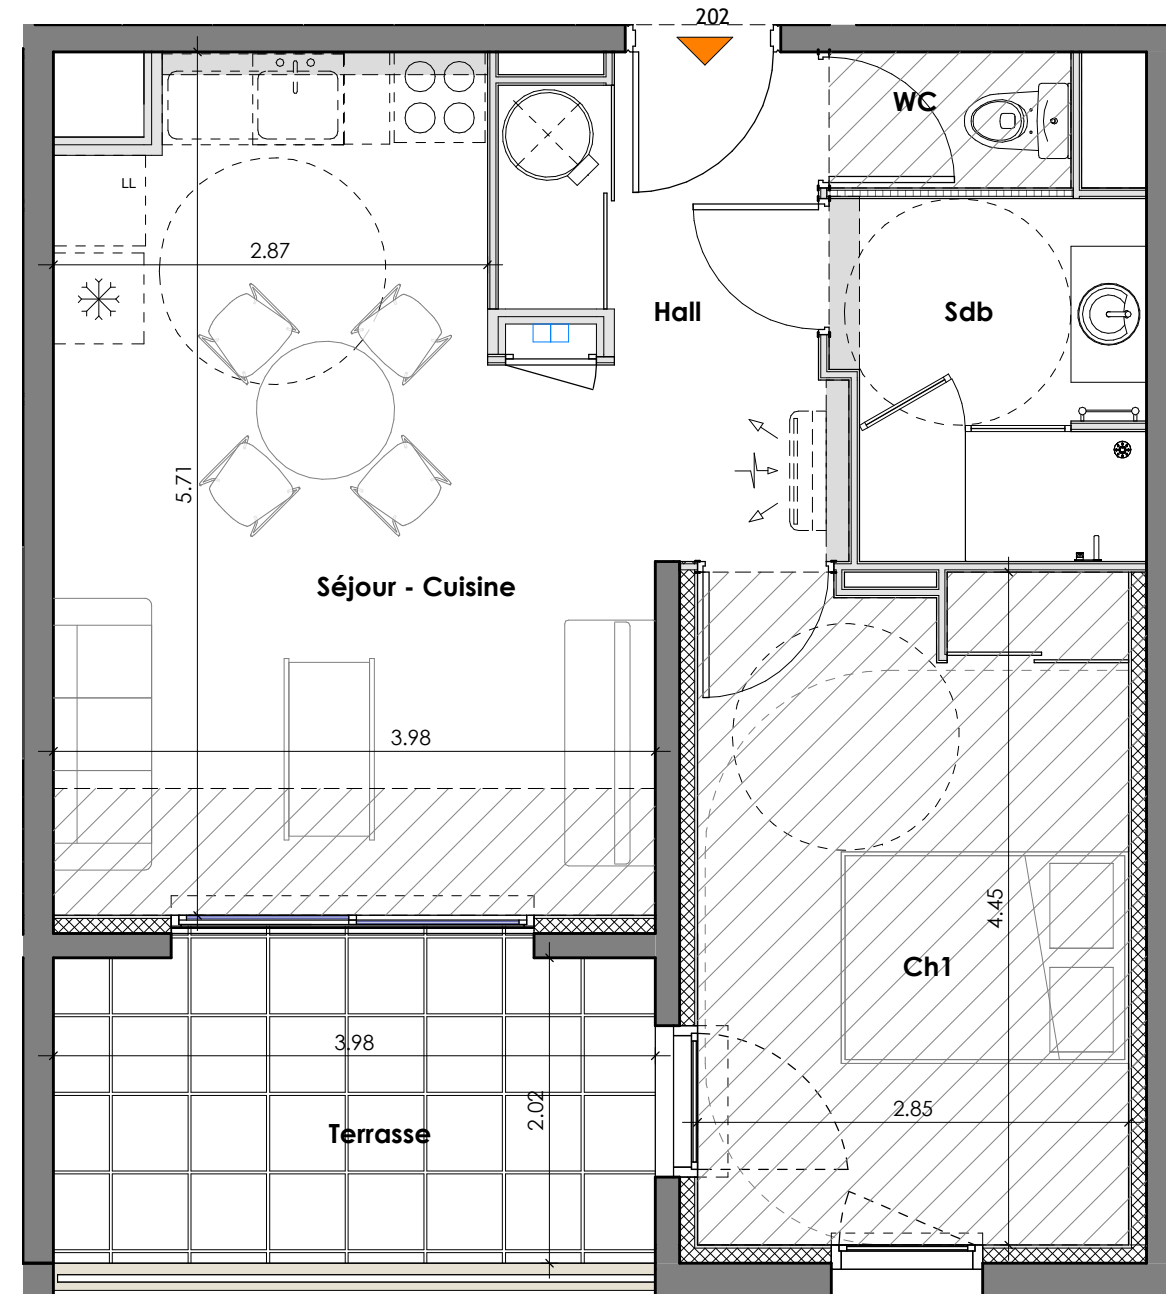

R+2	P2	Appartement 202
------------	-----------	------------------------

Hall	5.3 m ²
Séjour - Cuisine	20.3 m ²
Ch1	12.5 m ²
Sdb	4.8 m ²
WC	1.4 m ²
Total Habitable	44.3 m²
Terrasse	8.0 m ²
Total général	52.3 m²

12-03-2020

Echelle graphique
1/50